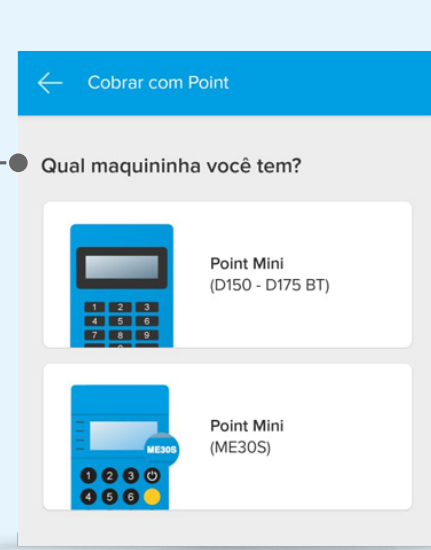

RECEBI MINHA POINT MINI COM NFC

Quais são os primeiros passos?

Versão do passo a passo atualizada em 07/01/22. Clique aqui para consultar a versão mais recente.

Sua **Point Mini com NFC (ME30S)** vai te ajudar a receber pagamentos de um jeito mais simples e prático. Descubra, a seguir, como pareá-la para começar a vender - você pode usar sua maquininha com qualquer dispositivo móvel **Android** ou **iOS**:

ANDROID

- 1 Carregue sua maquininha Point Mini;
- 2 Agora, pegue o seu celular ou tablet e ligue o Bluetooth;
- 3 Abra o app do Mercado Pago. Se ainda não tiver, é **só baixar** ou, então, **criar a sua conta**;
- 4 No app do Mercado Pago, acesse **Seu negócio**.

Ainda no app, clique em **Point** e, então, **Maquininhas Bluetooth**;

Aperte **Conectar maquininha**;

Agora, é só encontrar e selecionar o modelo da sua maquininha;

- 5 Com sua Point em mãos, pressione o botão ligar e aguarde alguns segundos;
- 6 No app do Mercado Pago, clique em **Conectar maquininha** e selecione na lista de dispositivos a Point que você quer conectar;
- 7 Depois de selecionar a maquininha, irá aparecer um pedido de pareamento, clique em **Parear**;

Pronto!
Agora você já pode vender com sua Point Mini!

IOS

- 1 Carregue sua maquininha Point Mini;
- 2 Ligue o Bluetooth do seu celular ou tablet;
- 3 Abra o app do Mercado Pago - se ainda não tiver, é **só baixar** ou, então, **criar a sua conta**;
- 4 No aplicativo do Mercado Pago, escolha **Seu negócio**;