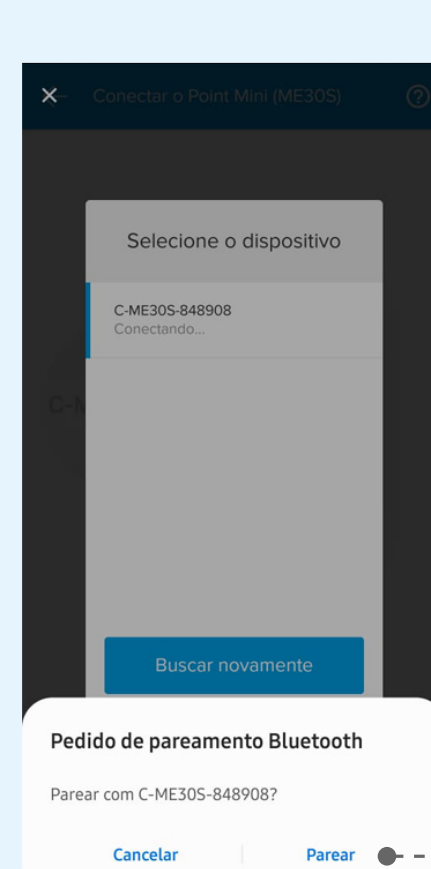

RECEBI MINHA POINT MINI COM NFC

Quais são os primeiros passos?

Versão do passo a passo atualizada em 07/01/22. Clique aqui para consultar a versão mais recente.

Sua **Point Mini com NFC (ME30S)** vai te ajudar a receber pagamentos de um jeito mais simples e prático. Descubra, a seguir, como pareá-la para começar a vender - você pode usar sua maquininha com qualquer dispositivo móvel **Android** ou **iOS**:

ANDROID

- 1 Carregue sua maquininha Point Mini;
- 2 Agora, pegue o seu celular ou tablet e ligue o Bluetooth;
- 3 Abra o app do Mercado Pago. Se ainda não tiver, é **só baixar** ou, então, **criar a sua conta**;
- 4 No app do Mercado Pago, acesse **Seu negócio**.

Ainda no app, clique em **Point** e, então, **Maquininhas Bluetooth**;

Aperte **Conectar maquininha**;

Agora, é só encontrar e selecionar o modelo da sua maquininha;

- 5 Com sua Point em mãos, pressione o botão ligar e aguarde alguns segundos;
- 6 No app do Mercado Pago, clique em **Conectar maquininha** e selecione na lista de dispositivos a Point que você quer conectar;
- 7 Depois de selecionar a maquininha, irá aparecer um pedido de pareamento, clique em **Parear**;

Pronto!
Agora você já pode vender com sua Point Mini!

IOS

- 1 Carregue sua maquininha Point Mini;
- 2 Ligue o Bluetooth do seu celular ou tablet;
- 3 Abra o app do Mercado Pago - se ainda não tiver, é **só baixar** ou, então, **criar a sua conta**;
- 4 No aplicativo do Mercado Pago, escolha **Seu negócio**;