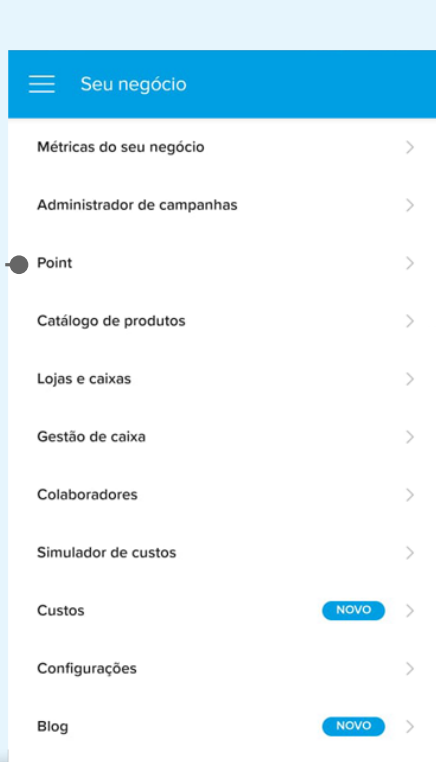

RECEBI MINHA POINT MINI COM NFC

Quais são os primeiros passos?

Versão do passo a passo atualizada em 07/01/22. Clique aqui para consultar a versão mais recente.

Sua **Point Mini com NFC (ME30S)** vai te ajudar a receber pagamentos de um jeito mais simples e prático. Descubra, a seguir, como pareá-la para começar a vender - você pode usar sua maquininha com qualquer dispositivo móvel **Android** ou **iOS**:

ANDROID

- 1 Carregue sua maquininha Point Mini;
- 2 Agora, pegue o seu celular ou tablet e ligue o Bluetooth;
- 3 Abra o app do Mercado Pago. Se ainda não tiver, é **só baixar** ou, então, **criar a sua conta**;
- 4 No app do Mercado Pago, acesse **Seu negócio**.

Ainda no app, clique em **Point** e, então, **Maquininhas Bluetooth**;

Aperte **Conectar maquininha**;

Agora, é só encontrar e selecionar o modelo da sua maquininha;

- 5 Com sua Point em mãos, pressione o botão ligar e aguarde alguns segundos;
- 6 No app do Mercado Pago, clique em **Conectar maquininha** e selecione na lista de dispositivos a Point que você quer conectar;
- 7 Depois de selecionar a maquininha, irá aparecer um pedido de pareamento, clique em **Parear**;