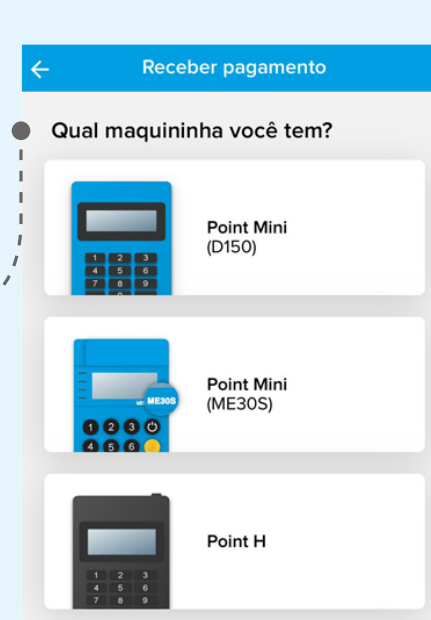

ANDROID

- 1 Carregue sua maquininha Point Mini;
- 2 Agora, pegue o seu celular ou tablet e ligue o Bluetooth;
- 3 Abra o app do Mercado Pago. Se ainda não tiver, é **só baixar** ou, então, **criar a sua conta**;
- 4 No app do Mercado Pago, acesse **Seu negócio**.

Ainda no app, clique em **Point** e, então, **Maquininhas Bluetooth**;

Aperte **Conectar maquininha**;

Agora, é só encontrar e selecionar o modelo da sua maquininha;

- 5 Com sua Point em mãos, pressione o botão ligar e aguarde alguns segundos;
- 6 No app do Mercado Pago, clique em **Conectar maquininha** e selecione na lista de dispositivos a Point que você quer conectar;
- 7 Depois de selecionar a maquininha, irá aparecer um pedido de pareamento, clique em **Parear**;

Pronto!
Agora você já pode vender com sua Point Mini!

IOS

- 1 Carregue sua maquininha Point Mini;
- 2 Ligue o Bluetooth do seu celular ou tablet;
- 3 Abra o app do Mercado Pago - se ainda não tiver, é **só baixar** ou, então, **criar a sua conta**;
- 4 No aplicativo do Mercado Pago, escolha **Seu negócio**;

Ainda no app, clique em **Point** e, então **Maquininhas Bluetooth**;

Aperte **Conectar maquininha**;

Agora, é só encontrar e selecionar o modelo da sua maquininha;

- 5 Com sua Point em mãos, pressione o botão ligar e aguarde alguns segundos;
- 6 No app do Mercado Pago, clique em **Conectar maquininha**.