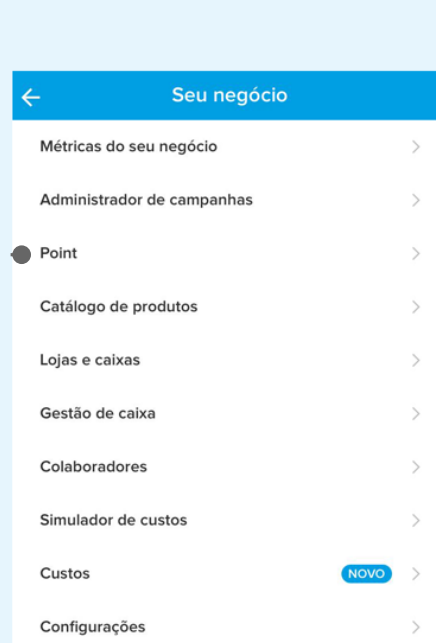

Ainda no app, clique em **Point** e, então **Maquininhas Bluetooth**;