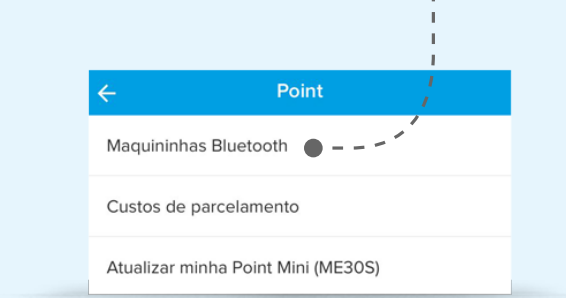

Ainda no app, clique em **Point** e, então **Maquininhas Bluetooth**;