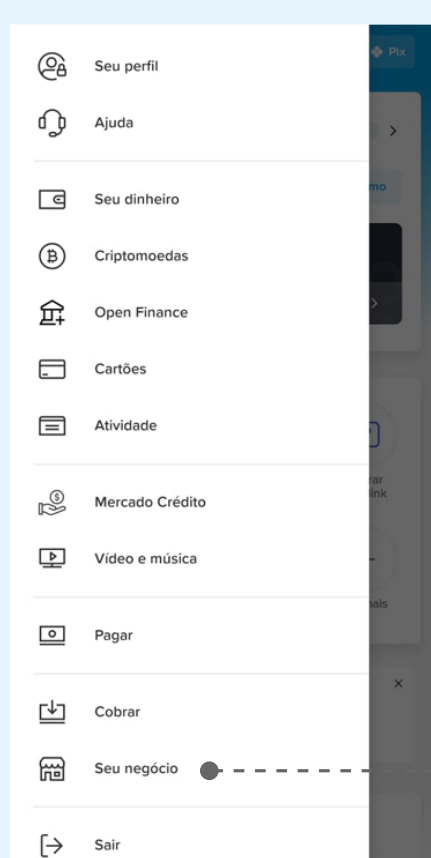

RECEBI MINHA POINT MINI COM NFC

Quais são os primeiros passos?

Versão do passo a passo atualizada em 07/01/22. Clique aqui para consultar a versão mais recente.

Sua **Point Mini com NFC (ME30S)** vai te ajudar a receber pagamentos de um jeito mais simples e prático. Descubra, a seguir, como pareá-la para começar a vender - você pode usar sua maquininha com qualquer dispositivo móvel **Android** ou **iOS**:

ANDROID

- 1 Carregue sua maquininha Point Mini;
- 2 Agora, pegue o seu celular ou tablet e ligue o Bluetooth;
- 3 Abra o app do Mercado Pago. Se ainda não tiver, é **só baixar** ou, então, **criar a sua conta**;
- 4 No app do Mercado Pago, acesse **Seu negócio**.

Ainda no app, clique em **Point** e, então, **Maquininhas Bluetooth**;

Aperte **Conectar maquininha**;

Agora, é só encontrar e selecionar o modelo da sua maquininha;

- 5 Com sua Point em mãos, pressione o botão ligar e aguarde alguns segundos;
- 6 No app do Mercado Pago, clique em **Conectar maquininha** e selecione na lista de dispositivos a Point que você quer conectar;
- 7 Depois de selecionar a maquininha, irá aparecer um pedido de pareamento, clique em **Parear**;

Pronto!
Agora você já pode vender com sua Point Mini!

IOS

- 1 Carregue sua maquininha Point Mini;
- 2 Ligue o Bluetooth do seu celular ou tablet;
- 3 Abra o app do Mercado Pago - se ainda não tiver, é **só baixar** ou, então, **criar a sua conta**;
- 4 No aplicativo do Mercado Pago, escolha **Seu negócio**;