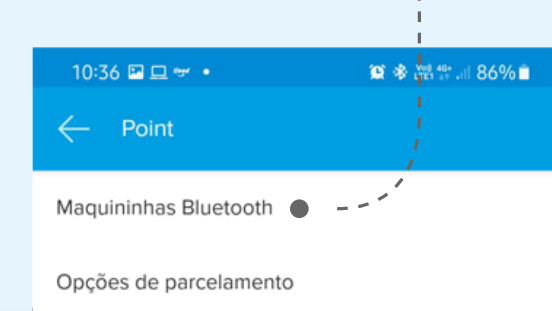

RECEBI MINHA POINT MINI COM NFC

Quais são os primeiros passos?

Versão do passo a passo atualizada em 07/01/22. Clique aqui para consultar a versão mais recente.

Sua **Point Mini com NFC (ME30S)** vai te ajudar a receber pagamentos de um jeito mais simples e prático. Descubra, a seguir, como pareá-la para começar a vender - você pode usar sua maquininha com qualquer dispositivo móvel **Android** ou **iOS**:

ANDROID

- 1 Carregue sua maquininha Point Mini;
- 2 Agora, pegue o seu celular ou tablet e ligue o Bluetooth;
- 3 Abra o app do Mercado Pago. Se ainda não tiver, é **só baixar** ou, então, **criar a sua conta**;
- 4 No app do Mercado Pago, acesse **Seu negócio**.

Ainda no app, clique em **Point** e, então, **Maquininhas Bluetooth**;

Aperte **Conectar maquininha**;

Agora, é só encontrar e selecionar o modelo da sua maquininha;

- 5 Com sua Point em mãos, pressione o botão ligar e aguarde alguns segundos;
- 6 No app do Mercado Pago, clique em **Conectar maquininha** e selecione na lista de dispositivos a Point que você quer conectar;
- 7 Depois de selecionar a maquininha, irá aparecer um pedido de pareamento, clique em **Parear**;