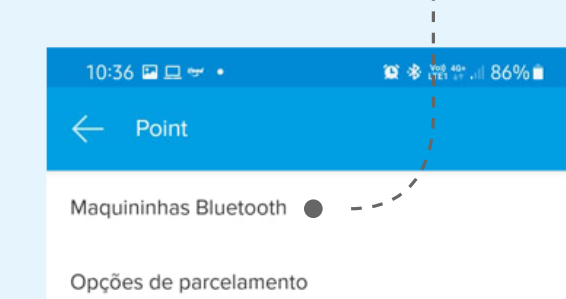

RECEBI MINHA POINT MINI COM NFC

Quais são os primeiros passos?

Versão do passo a passo atualizada em 07/01/22. Clique aqui para consultar a versão mais recente.

Sua **Point Mini com NFC (ME30S)** vai te ajudar a receber pagamentos de um jeito mais simples e prático. Descubra, a seguir, como pareá-la para começar a vender - você pode usar sua maquininha com qualquer dispositivo móvel **Android** ou **iOS**:

ANDROID

- 1 Carregue sua maquininha Point Mini;
- 2 Agora, pegue o seu celular ou tablet e ligue o Bluetooth;
- 3 Abra o app do Mercado Pago. Se ainda não tiver, é **só baixar** ou, então, **criar a sua conta**;
- 4 No app do Mercado Pago, acesse **Seu negócio**.

Ainda no app, clique em **Point** e, então, **Maquininhas Bluetooth**;

Aperte **Conectar maquininha**;

Agora, é só encontrar e selecionar o modelo da sua maquininha;

- 5 Com sua Point em mãos, pressione o botão ligar e aguarde alguns segundos;
- 6 No app do Mercado Pago, clique em **Conectar maquininha** e selecione na lista de dispositivos a Point que você quer conectar;
- 7 Depois de selecionar a maquininha, irá aparecer um pedido de pareamento, clique em **Parear**;