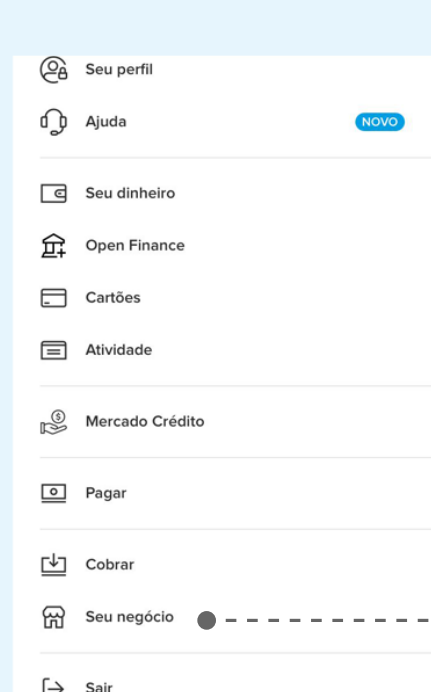

RECEBI MINHA POINT MINI COM NFC

Quais são os primeiros passos?

Versão do passo a passo atualizada em 07/01/22. Clique aqui para consultar a versão mais recente.

Sua **Point Mini com NFC (ME30S)** vai te ajudar a receber pagamentos de um jeito mais simples e prático. Descubra, a seguir, como pareá-la para começar a vender - você pode usar sua maquininha com qualquer dispositivo móvel **Android** ou **iOS**:

ANDROID

- 1 Carregue sua maquininha Point Mini;
- 2 Agora, pegue o seu celular ou tablet e ligue o Bluetooth;
- 3 Abra o app do Mercado Pago. Se ainda não tiver, é **só baixar** ou, então, **criar a sua conta**;
- 4 No app do Mercado Pago, acesse **Seu negócio**.

Ainda no app, clique em **Point** e, então, **Maquininhas Bluetooth**;

Aperte **Conectar maquininha**;

Agora, é só encontrar e selecionar o modelo da sua maquininha;

- 5 Com sua Point em mãos, pressione o botão ligar e aguarde alguns segundos;
- 6 No app do Mercado Pago, clique em **Conectar maquininha** e selecione na lista de dispositivos a Point que você quer conectar;
- 7 Depois de selecionar a maquininha, irá aparecer um pedido de pareamento, clique em **Parear**;

Pronto!
Agora você já pode vender com sua Point Mini!

IOS

- 1 Carregue sua maquininha Point Mini;
- 2 Ligue o Bluetooth do seu celular ou tablet;
- 3 Abra o app do Mercado Pago - se ainda não tiver, é **só baixar** ou, então, **criar a sua conta**;
- 4 No aplicativo do Mercado Pago, escolha **Seu negócio**;