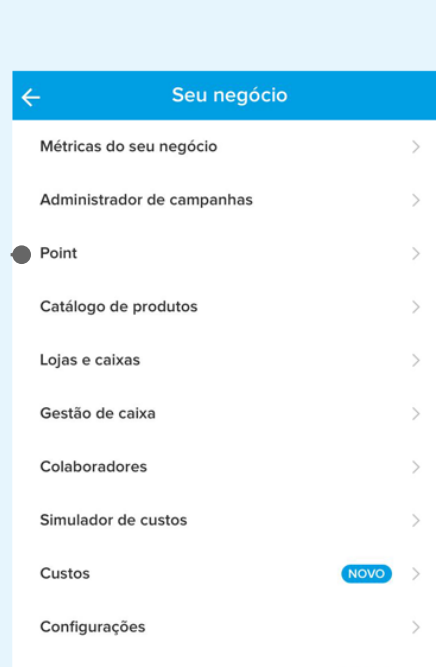

Ainda no app, clique em **Point** e, então **Maquininhas Bluetooth**;