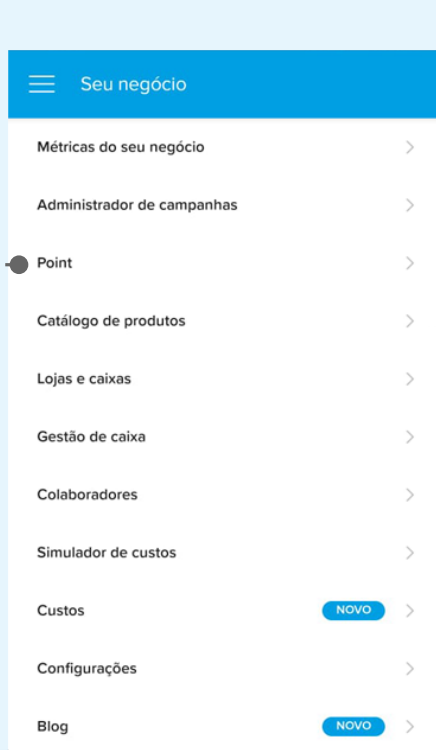

RECEBI MINHA POINT MINI COM NFC

Quais são os primeiros passos?

Versão do passo a passo atualizada em 07/01/22. Clique aqui para consultar a versão mais recente.

Sua **Point Mini com NFC (ME30S)** vai te ajudar a receber pagamentos de um jeito mais simples e prático. Descubra, a seguir, como pareá-la para começar a vender - você pode usar sua maquininha com qualquer dispositivo móvel **Android** ou **iOS**:

ANDROID

- 1 Carregue sua maquininha Point Mini;
- 2 Agora, pegue o seu celular ou tablet e ligue o Bluetooth;
- 3 Abra o app do Mercado Pago. Se ainda não tiver, é **só baixar** ou, então, **criar a sua conta**;
- 4 No app do Mercado Pago, acesse **Seu negócio**.

Ainda no app, clique em **Point** e, então, **Maquininhas Bluetooth**;

Aperte **Conectar maquininha**;

Agora, é só encontrar e selecionar o modelo da sua maquininha;

- 5 Com sua Point em mãos, pressione o botão ligar e aguarde alguns segundos;
- 6 No app do Mercado Pago, clique em **Conectar maquininha** e selecione na lista de dispositivos a Point que você quer conectar;
- 7 Depois de selecionar a maquininha, irá aparecer um pedido de pareamento, clique em **Parear**;