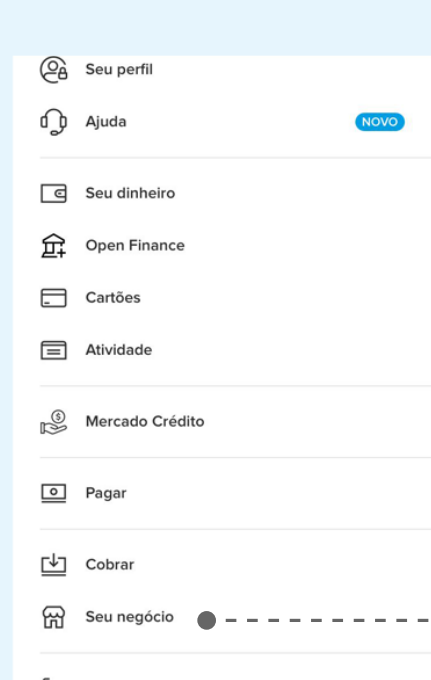

RECEBI MINHA POINT MINI COM NFC

Quais são os primeiros passos?

Versão do passo a passo atualizada em 07/01/22. Clique aqui para consultar a versão mais recente.

Sua **Point Mini com NFC (ME30S)** vai te ajudar a receber pagamentos de um jeito mais simples e prático. Descubra, a seguir, como pareá-la para começar a vender - você pode usar sua maquininha com qualquer dispositivo móvel **Android** ou **iOS**:

ANDROID

- 1 Carregue sua maquininha Point Mini;
- 2 Agora, pegue o seu celular ou tablet e ligue o Bluetooth;
- 3 Abra o app do Mercado Pago. Se ainda não tiver, é **só baixar** ou, então, **criar a sua conta**;
- 4 No app do Mercado Pago, acesse **Seu negócio**.

Ainda no app, clique em **Point** e, então, **Maquininhas Bluetooth**;

Aperte **Conectar maquininha**;

Agora, é só encontrar e selecionar o modelo da sua maquininha;

- 5 Com sua Point em mãos, pressione o botão ligar e aguarde alguns segundos;
- 6 No app do Mercado Pago, clique em **Conectar maquininha** e selecione na lista de dispositivos a Point que você quer conectar;
- 7 Depois de selecionar a maquininha, irá aparecer um pedido de pareamento, clique em **Parear**;

Pronto!
Agora você já pode vender com sua Point Mini!

IOS

- 1 Carregue sua maquininha Point Mini;
- 2 Ligue o Bluetooth do seu celular ou tablet;
- 3 Abra o app do Mercado Pago - se ainda não tiver, é **só baixar** ou, então, **criar a sua conta**;
- 4 No aplicativo do Mercado Pago, escolha **Seu negócio**;