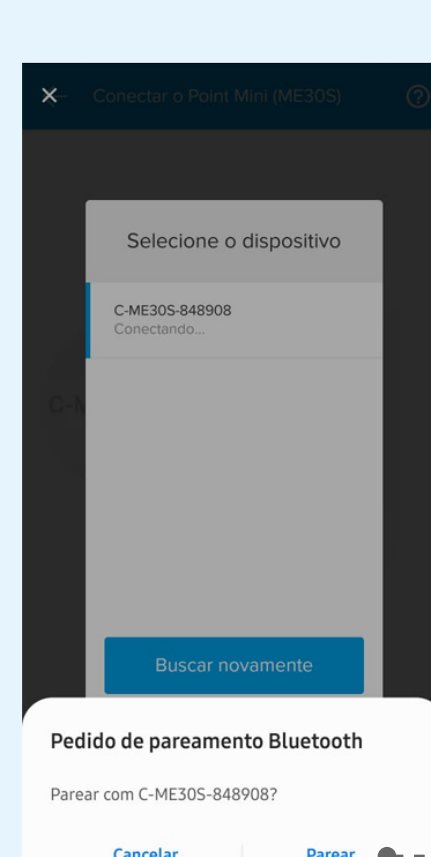

RECEBI MINHA POINT MINI COM NFC

Quais são os primeiros passos?

Versão do passo a passo atualizada em 07/01/22. Clique aqui para consultar a versão mais recente.

Sua **Point Mini com NFC (ME30S)** vai te ajudar a receber pagamentos de um jeito mais simples e prático. Descubra, a seguir, como pareá-la para começar a vender - você pode usar sua maquininha com qualquer dispositivo móvel **Android** ou **iOS**:

ANDROID

- 1 Carregue sua maquininha Point Mini;
- 2 Agora, pegue o seu celular ou tablet e ligue o Bluetooth;
- 3 Abra o app do Mercado Pago. Se ainda não tiver, é **só baixar** ou, então, **criar a sua conta**;
- 4 No app do Mercado Pago, acesse **Seu negócio**.

Ainda no app, clique em **Point** e, então, **Maquininhas Bluetooth**;

Aperte **Conectar maquininha**;

Agora, é só encontrar e selecionar o modelo da sua maquininha;

- 5 Com sua Point em mãos, pressione o botão ligar e aguarde alguns segundos;
- 6 No app do Mercado Pago, clique em **Conectar maquininha** e selecione na lista de dispositivos a Point que você quer conectar;
- 7 Depois de selecionar a maquininha, irá aparecer um pedido de pareamento, clique em **Parear**;

Pronto!
Agora você já pode vender com sua Point Mini!

IOS

- 1 Carregue sua maquininha Point Mini;
- 2 Ligue o Bluetooth do seu celular ou tablet;
- 3 Abra o app do Mercado Pago - se ainda não tiver, é **só baixar** ou, então, **criar a sua conta**;
- 4 No aplicativo do Mercado Pago, escolha **Seu negócio**;