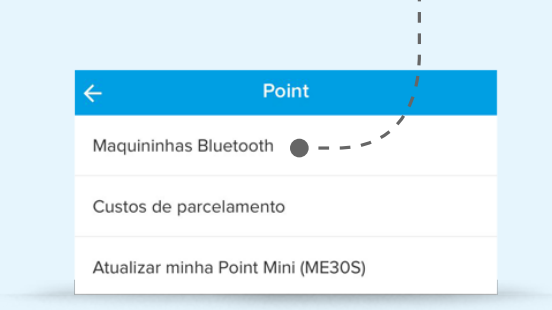

Ainda no app, clique em **Point** e, então **Maquininhas Bluetooth**;